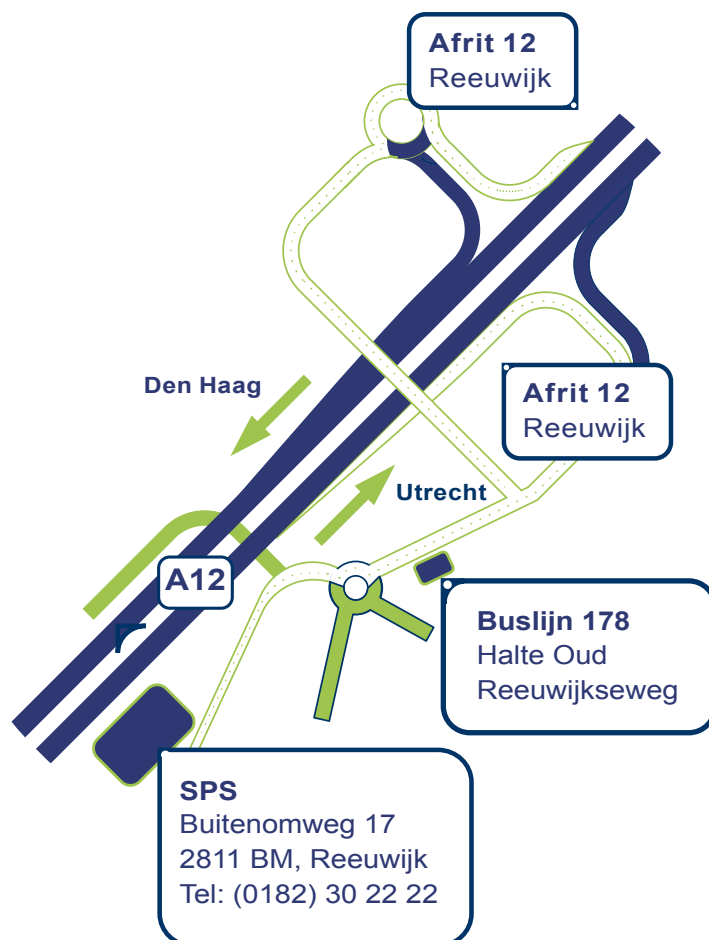

## Routebeschrijving SPS

### Eigen vervoer

*Uit de richting Den Haag en Utrecht.*

- Neem afslag 12 Reeuwijk op de A12
- Volg de borden richting Reeuwijk
- Neem de eerste afslag op de rotonde
- Neem de eerste straat links (net voor de A12 viaduct). Dit is de Buitenomweg
- SPS is het eerste gebouw aan uw rechter hand. U kunt vrij parkeren aan de zijkant van het gebouw.

### Openbaar vervoer

*Van NS station Gouda, uitgang aan 'centrum' kant.*

- Neem bus 178, richting Bodegraven (reistijd ongeveer 15 minuten; de bus vertrekt elk half uur: 9:06 am, 9:36 am, etc.)
- Stap uit bij bushalte 'Oud Reeuwijkseweg' in Reeuwijk.
- Loop naar de rotonde die u net gepasseerd bent, en neem de weg aan uw rechterhand.
- Neem de eerste straat links (net voor de A12 viaduct). Dit is de Buitenomweg
- SPS is het eerste gebouw aan uw rechter hand.